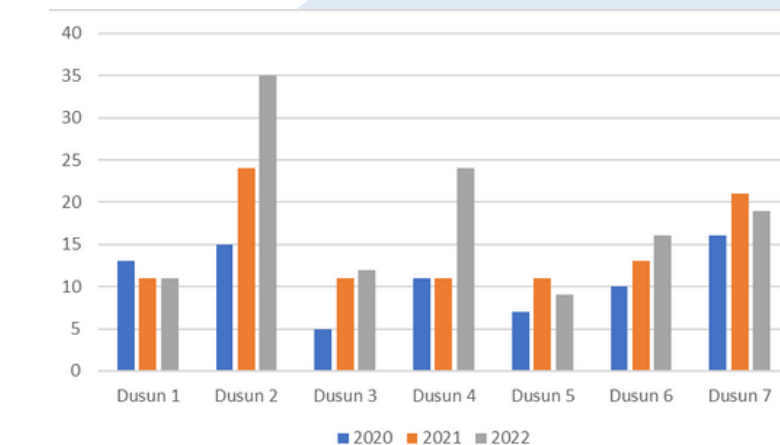

## Penjelasan Singkat:

Jika dilihat pada rentang tahun Februari 2020-Oktober 2023 diperoleh bahwa dusun yang cenderung mengalami peningkatan jumlah penduduk adalah Dusun 1, Dusun 2, Dusun 4, Dusun 5, Dusun 6. Sedangkan Dusun 3, dan Dusun 7 mengalami penurunan jumlah penduduk.

Dusun 1  
Dusun 2  
Dusun 4  
Dusun 5  
Dusun 6

Dusun 3  
Dusun 7

Grifik Jumlah penambahan penduduk (Lahir dan Datang) 2020-2022

Sumber : Pemerintah Desa Belo Laut

Jumlah penambahan penduduk tertinggi

|         |         |         |
|---------|---------|---------|
| 2021    | 2022    | 2023    |
| Dusun 4 | Dusun 6 | Dusun 2 |

Dusun 2 mengalami penambahan penduduk setiap tahunnya

Grifik Jumlah pengurangan penduduk (Meninggal dan Pindah) 2020-2022

Sumber : Pemerintah Desa Belo Laut

Jumlah pengurangan penduduk tertinggi

|         |         |         |
|---------|---------|---------|
| 2021    | 2022    | 2023    |
| Dusun 7 | Dusun 2 | Dusun 2 |