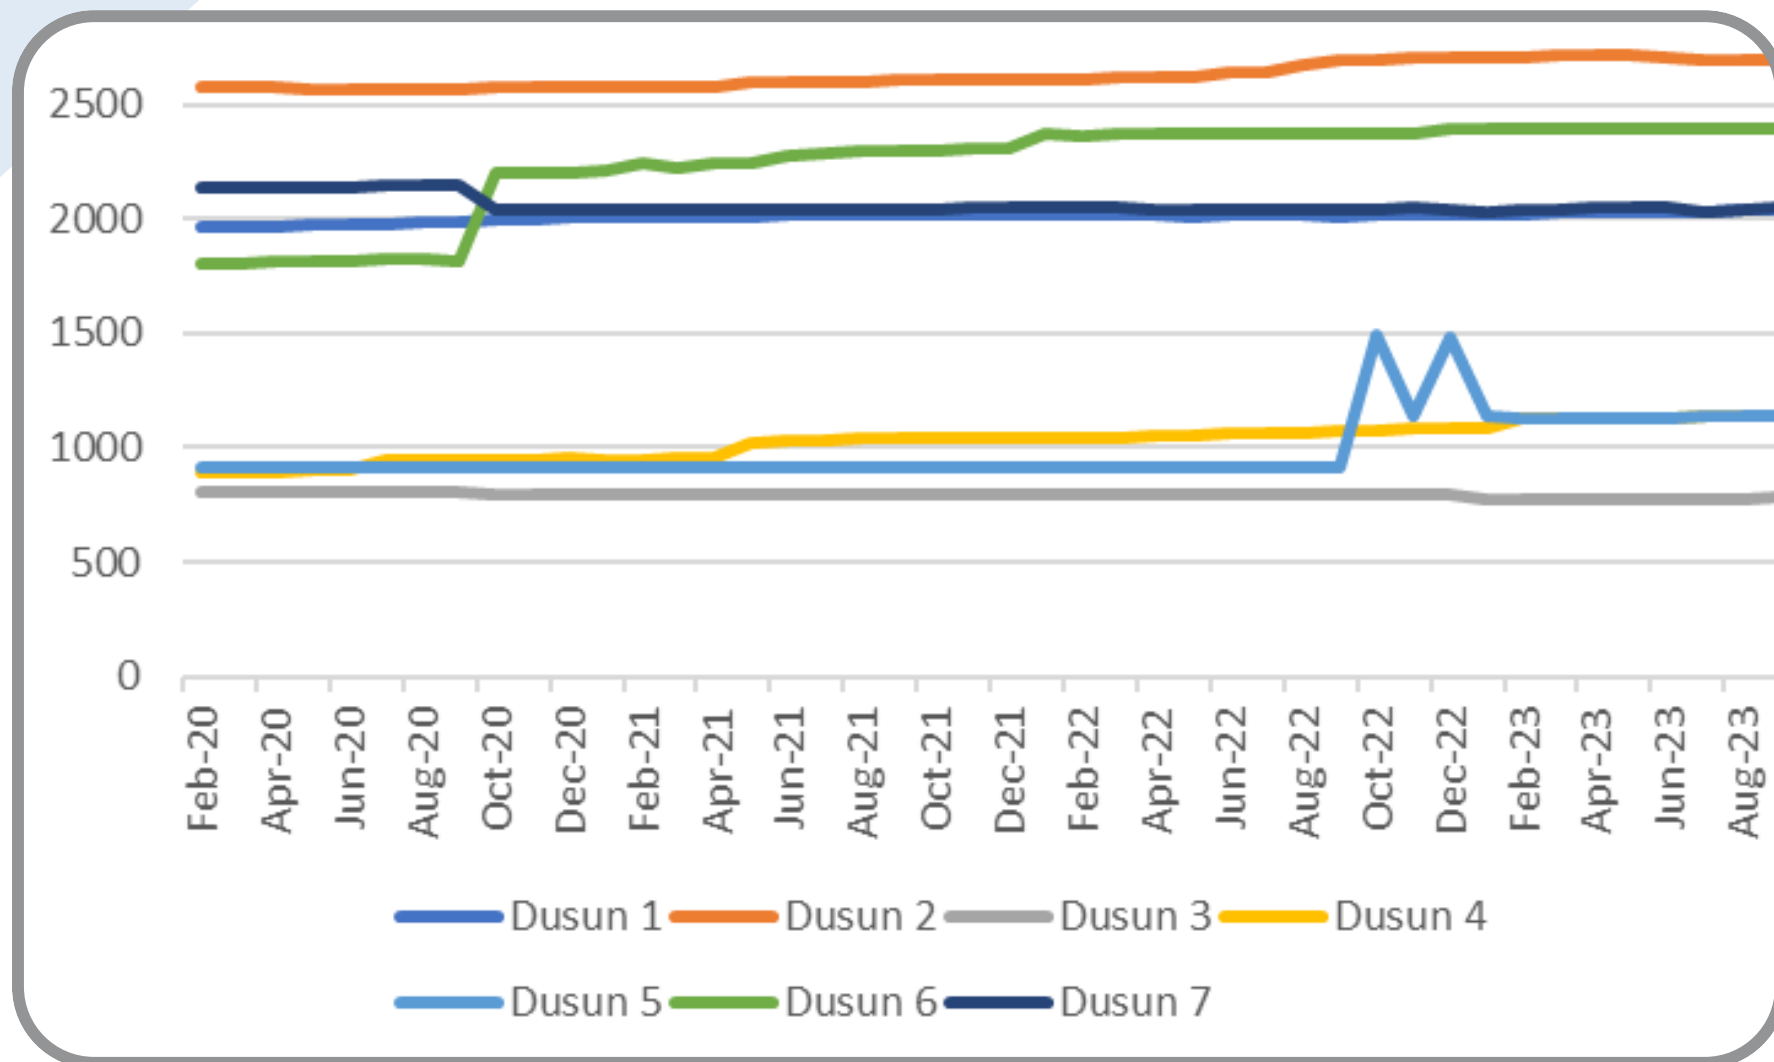

# KEADAAN PENDUDUK DI DESA BELO LAUT TAHUN 2020-2023

Kp. Baru RT 001 Dusun II, Desa Belo Laut

Sumber : Pemerintah Desa Belo Laut

## Penjelasan Singkat:

Jika dilihat pada rentang tahun Februari 2020-Oktober 2023 diperoleh bahwa dusun yang cenderung mengalami peningkatan jumlah penduduk adalah Dusun 1, Dusun 2, Dusun 4, Dusun 5, Dusun 6. Sedangkan Dusun 3, dan Dusun 7 mengalami penurunan jumlah penduduk.

Dusun 1  
Dusun 2  
Dusun 4  
Dusun 5  
Dusun 6

Dusun 3  
Dusun 7

Grifik Jumlah penambahan penduduk (Lahir dan Datang) 2020-2022

Sumber : Pemerintah Desa Belo Laut

Jumlah penambahan penduduk tertinggi

|         |         |         |
|---------|---------|---------|
| 2021    | 2022    | 2023    |
| Dusun 4 | Dusun 6 | Dusun 2 |

Dusun 2 mengalami penambahan penduduk setiap tahunnya

Grifik Jumlah pengurangan penduduk (Meninggal dan Pindah) 2020-2022

Sumber : Pemerintah Desa Belo Laut

Jumlah pengurangan penduduk tertinggi

|         |         |         |
|---------|---------|---------|
| 2021    | 2022    | 2023    |
| Dusun 7 | Dusun 2 | Dusun 2 |