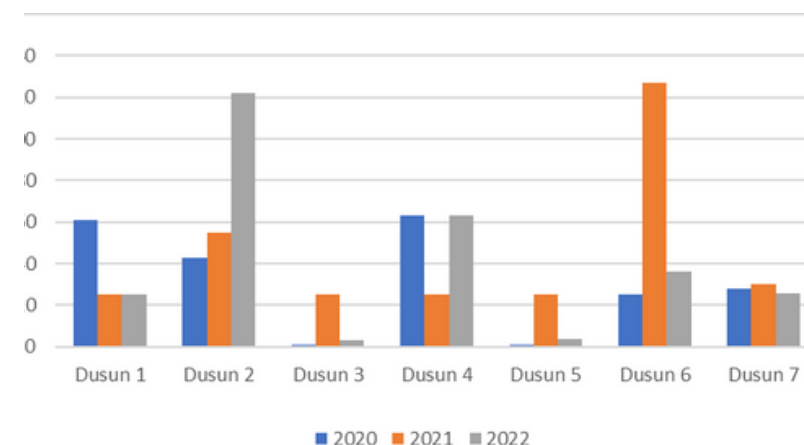

# KEADAAN PENDUDUK DI DESA BELO LAUT TAHUN 2020-2023

Kp. Baru RT 001 Dusun II, Desa Belo Laut

Sumber : Pemerintah Desa Belo Laut

## Penjelasan Singkat:

Jika dilihat pada rentang tahun Februari 2020-Oktober 2023 diperoleh bahwa dusun yang cenderung mengalami peningkatan jumlah penduduk adalah Dusun 1, Dusun 2, Dusun 4, Dusun 5, Dusun 6. Sedangkan Dusun 3, dan Dusun 7 mengalami penurunan jumlah penduduk.

Dusun 1  
Dusun 2  
Dusun 4  
Dusun 5  
Dusun 6

Dusun 3  
Dusun 7

Grifik Jumlah penambahan penduduk (Lahir dan Datang) 2020-2022

Sumber : Pemerintah Desa Belo Laut

Jumlah penambahan penduduk tertinggi

|         |         |         |
|---------|---------|---------|
| 2021    | 2022    | 2023    |
| Dusun 4 | Dusun 6 | Dusun 2 |